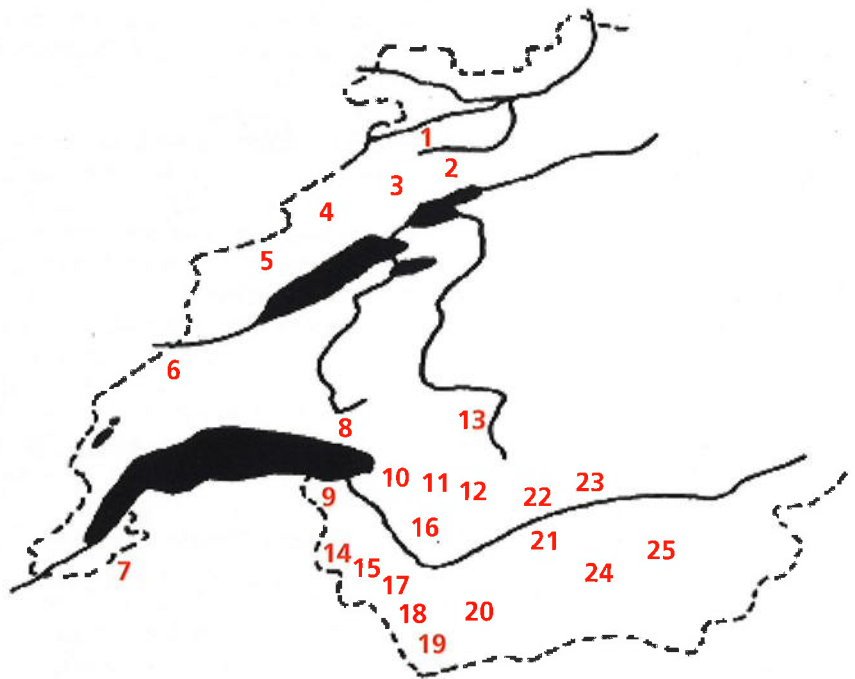

Olympia  **SPORTS**

MOUNTAIN AIR **ZANSKAR**

DEFI
montagne
2034 Postaux

FOLLOMI
SPORTS

GRIVEL
MONT BLANC
SINCE 1838

EVOLENE
REGION

SOS
AIR-GLACIERS
1415

Description des sites

- | | | | |
|-----|-------------------|-----|---------------------------------|
| 1. | Undervelier | 13. | Château d'Oex |
| 2. | Moutier | 14. | Val d'Illiez |
| 3. | Cortebert | 15. | St-Barthélemy |
| 4. | La Chaux-de-Fonds | 16. | St-Maurice |
| 5. | Môtiers | 17. | Gorges du Trient |
| 6. | Vallorbe | 18. | Gorges du Durnant
Val Ferret |
| 7. | Le Salève | 19. | Grand St-Bernard |
| 8. | Les Avants | 20. | Val de Bagnes |
| 9. | Les Bouverets | 21. | Vallée du Rhône |
| 10. | Le Sépey | 22. | Col de Sanetsch |
| 11. | Les Diablerets | 23. | Montana |
| 12. | Col du Pillon | 24. | Val d'Hérens |
| | | 25. | Val d'Anniviers – Zinal |